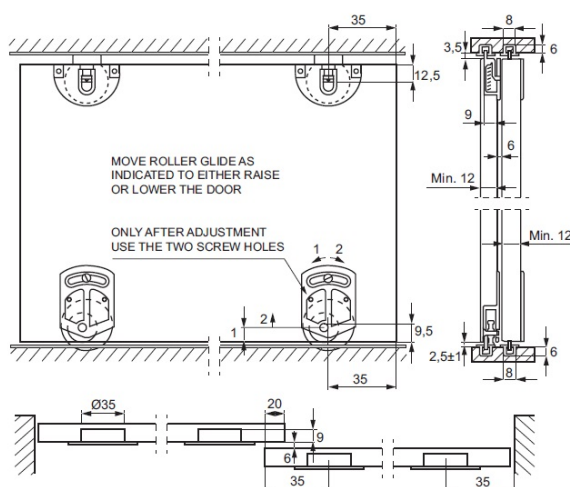

PRODUCT SHEET

Description:

Sliding Door Fit. "Classic", Black, 2 Rollers & 2 Top Guides

Item number:

22.27.112-1

Units	Box	Carton	HS Code	Barcode
Set	50	500	3926300090	
				5704866086370

SISO A/S

Mileparken 11
DK-2740 Skovlunde
Denmark
VAT: DK 24786013