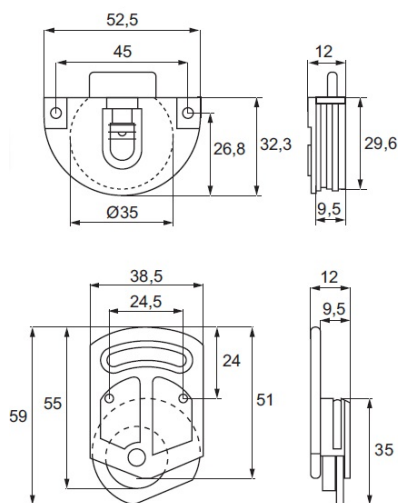

PRODUCT SHEET

Description:

Sliding Door Fit. "Classic", Black, 2 Rollers & 2 Top Guides

Item number:

22.27.112-1

Units	Box	Carton	HS Code	Barcode
Set	50	500	3926300090	
				5704866086370

SISO A/S

Mileparken 11
DK-2740 Skovlunde
Denmark
VAT: DK 24786013